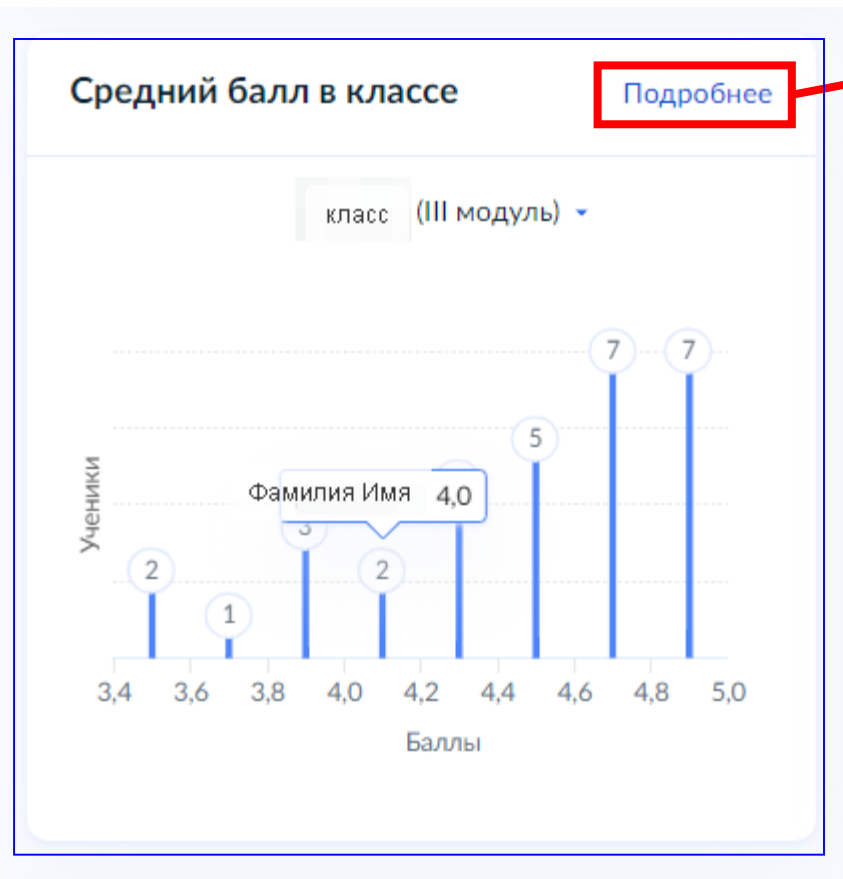

Раздел «Средний балл в классе» - статистика успеваемости ребенка и динамика среднего балла по каждому предмету

Раздел «Оценки»

Результаты проверочных работ

8 ^{x2} 17 фев
Русский язык
Контрольная работа

10 ^{x2} 24 янв
Иностранный (английский) язык
Контрольная работа

Оценки
Оценки по модулям

[Подробнее](#)

Не отображаются данные
Если отображается не вся информация или в данных ошибка — сообщите об этом

[Сообщить об ошибке](#)

Оценки

Четвертные

2 класс ▾

Предмет	I	II	III	IV	V	Годовая
Изобразительное искусство	3ч	—	3ч	—	—	—
Иностранный (английский) язык	6	—	8	—	8.6	—
Литературное чтение	7	—	8	—	7.7	—
Математика	7	—	6	—	6.2	—
Музыка	—	—	—	—	—	—
Окружающий мир	7	—	6	—	8.0	—
Русский язык	7	—	7	—	6.1	—
Труд (технология)	3ч	—	3ч	—	—	—
Физическая культура	9	—	—	—	10.0	—